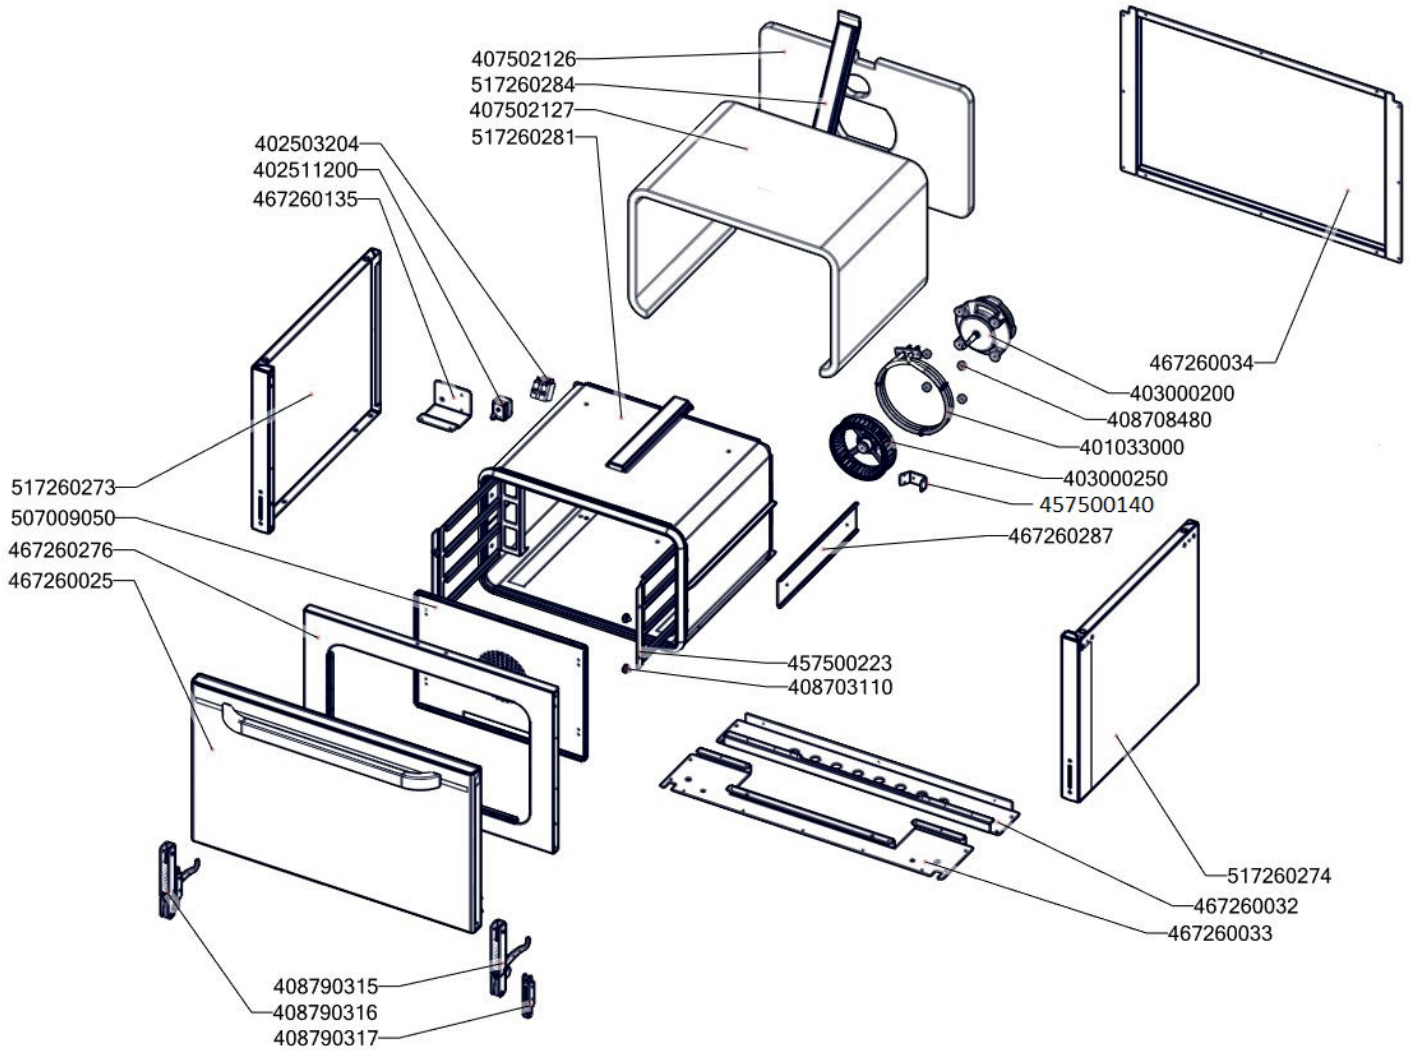

ROZKRES 3/3

Exploded view

SPLT 780/11 E

POLOŽKA	ČÍSLO
Matice k pancéřové hadici pr.12	527260610
Pojistný kroužek vnější 12 - ségrovka DIN 471	408540017
Hadice kov pr. 12,0x15,0	409085117
SP71415 - odstínění kontaktů plotny SPL	467261415
SP71416 - kryt kontaktů plotny SPL	467261416
Plotýnka elektrická 300x300 2500 W	401051835
Termostat pojistný 360°C 1 fáz. PT, BR-G	402511200
Termostat pracovní 50-300°C 1 fáz. PT	402503150
Vypínač otočný k termostatu 60 - 310°C BR	401506000
Spojka k termostatu pracovnímu 60-310°C BR	402503201
Kontrolka kulatá zelená LED L700	401515151
Kontrolka kulatá bílá LED L700	401515152
Přepínač otočný SPE keramický - fastony	401505114
Kabelová vývodka PG 21	402086021
Matka vývodky PG 21	402086221
Motor ventilátoru PT	403000200
Topné těleso PT 3000 W	401033000
Kondenzátor motoru PT	401590400
Oběžné kolo ventilátoru PT	403000250
Distanční trubička - motor PT	408708480
Pant trouby CF - kladka	408790317
Regulační knoflík chrom L700 E	402590705
Podložka regulačního knoflíku L700 chrom	402590707
Samolepící značka - sporák	402594034
Samolepící značka - šipka	402594033
Samolep. etiketa se stupnicí FT-E L700	402594088
Samolep. etiketa se stupnicí SP-E L700	402594090
Rošt komínku L700 posmaltovaný - nákup	408700105
Noha stavitelná nerez + nerez noha	407812200
Pružina dveří E- tlačná	408612001
NM70012 Dvířka rozvaděče	467350012
NM70023 Zadní výztuha 780	467350023
NM70024 Zadní kryt 780	467350024
PT9614 - držák kapilár	457500140
PT9621 - podložka	457500210
PT9622 L - zásuv levý	457500222
PT9622 P - zásuv pravý	457500223
SP70034 zadní kryt podstavy SPTG 780	467260034
SP70479 kryt motoru SPL	467260479
SP70481 drzak termostatu SPLT- 780- 11E	467260481
SP70261 Kryt el. prvů SPL-780	467260261
polotovar NM70025 levá bočnice topu L700	517350025
polotovar NM70026 pravá bočnice topu L700	517350026
polotovar NM70063 rozvaděč PG21	517350063
polotovar SP70265 Vrchní deska SPL 780 - čištěná	517260265