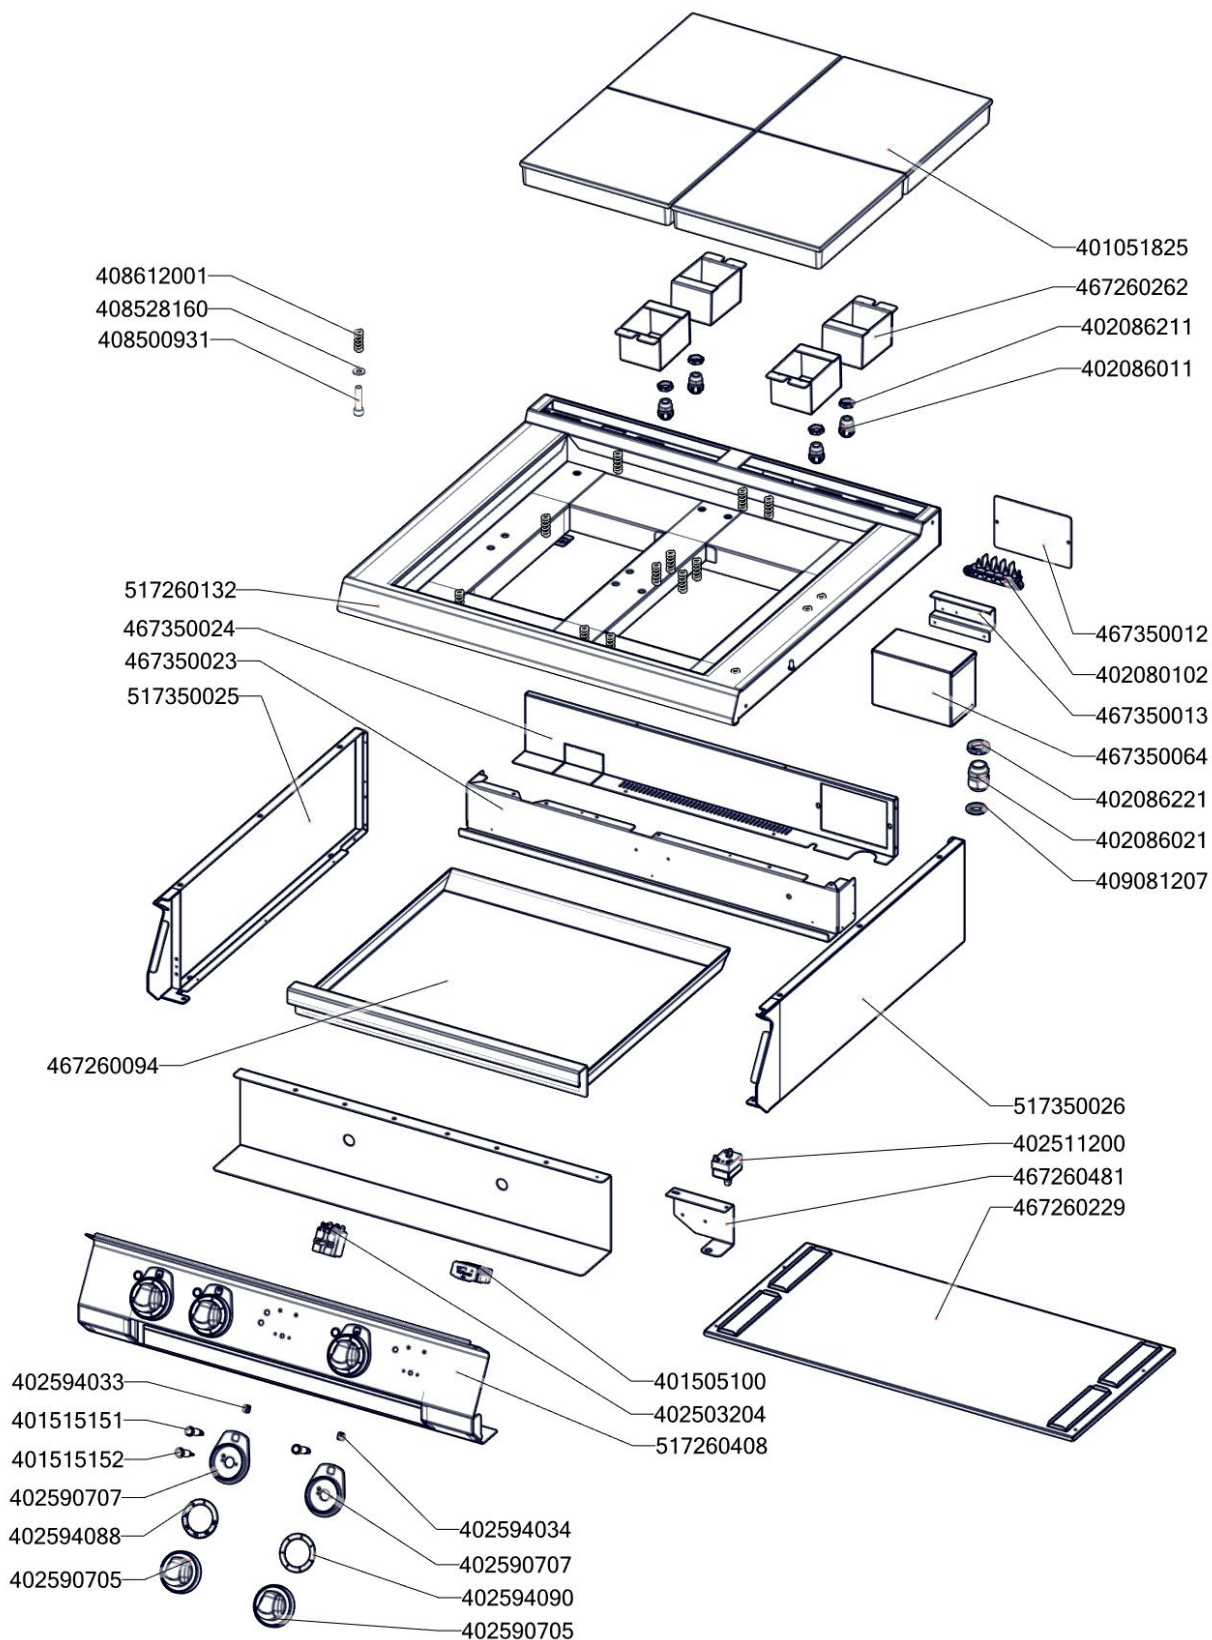

Exploded view

SPLT 780/11 E

ROZKRES 2/3