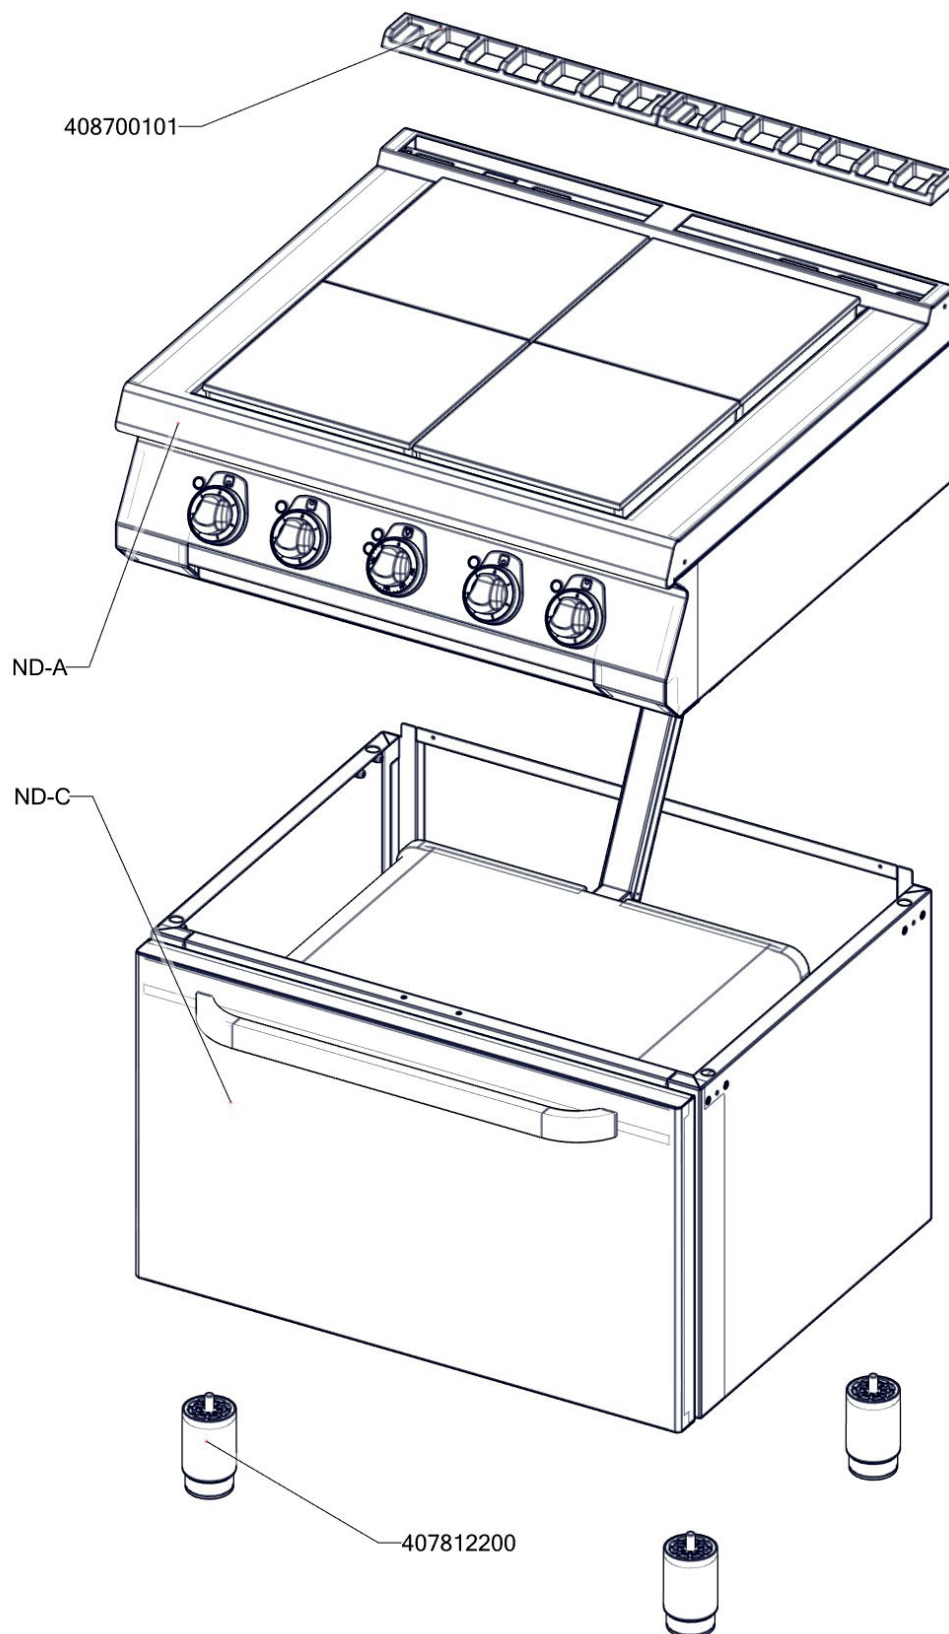

Exploded view

SPLT 780/11 E

ROZKRES 1/3